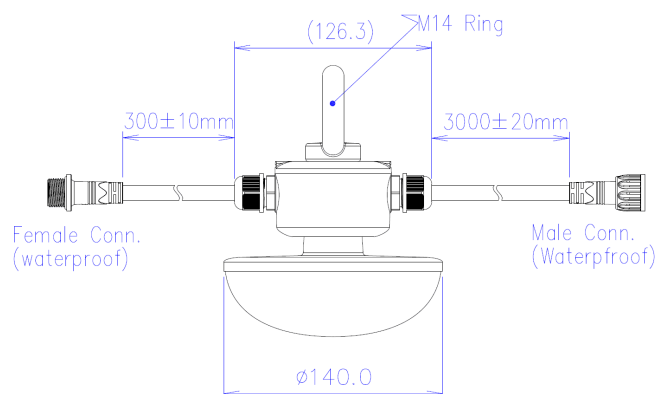

LA1011-T 24VAC 9W

Luminaire agricole

Caractéristiques techniques

DIAMÈTRE	140,0mm
MATIÈRE	Polycarbonate
TENSION D'ALIMENTATION	20-24Vac
PUISSANCE MAXIMALE	9,0W
CONDITIONNEMENT	1

Références

NOM COMMERCIAL RÉF. CONSTRUCTEUR	TEINTE	FLUX	EFFICACITÉ LUMINEUSE
LA1011-T-24-9BL27 ENG0810300000038	2700°K	1080lm	120lm/W
LA1011-T-24-9BL40 ENG0810300000039	4000°K	1080lm	120lm/W