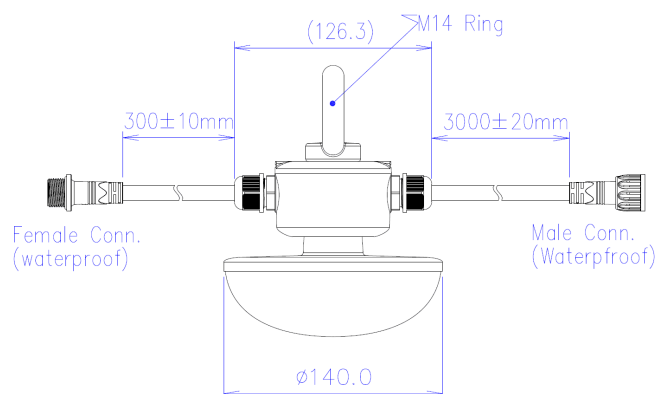

## LA1011-T 24VAC 15W

Luminaire agricole

### Caractéristiques techniques

DIAMÈTRE	140,0mm
MATIÈRE	Polycarbonate
TENSION D'ALIMENTATION	20-24Vac
PUISSANCE MAXIMALE	15,0W
CONDITIONNEMENT	1