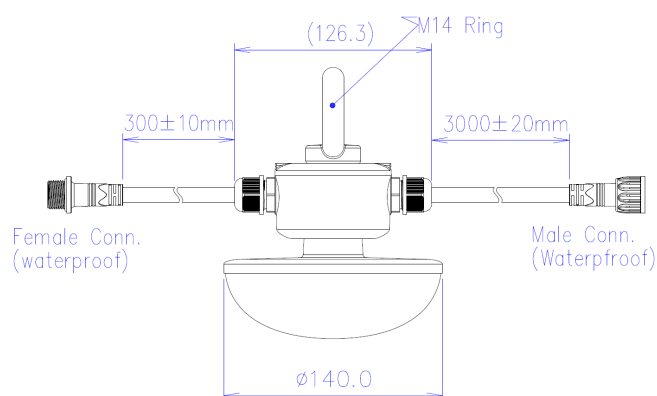

LA1011-O 24VAC 9W

Luminaire agricole

Caractéristiques techniques

DIAMÈTRE	140,0mm
MATIÈRE	Polycarbonate
TENSION D'ALIMENTATION	20-24Vac
PUISSANCE MAXIMALE	9,0W
CONDITIONNEMENT	1

Références

NOM COMMERCIAL RÉF. CONSTRUCTEUR	TEINTE	FLUX	EFFICACITÉ LUMINEUSE
LA1011-O-24-9BL27 ENG0810300000040	2700°K	1080lm	120lm/W
LA1011-O-24-9BL40 ENG0810300000041	4000°K	1080lm	120lm/W