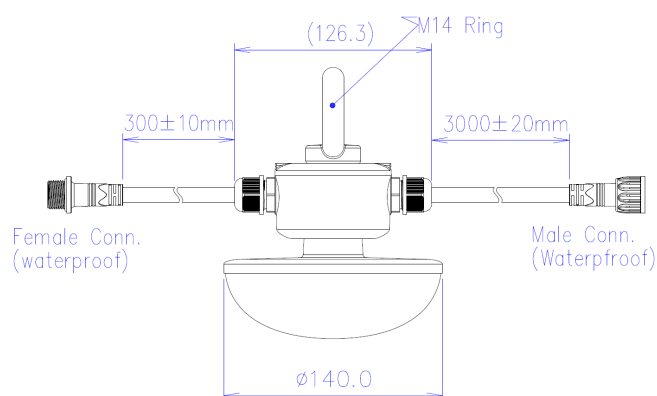

## LA1011-O 24VAC 9W

Luminaire agricole

### Caractéristiques techniques

DIAMÈTRE	140,0mm
MATIÈRE	Polycarbonate
TENSION D'ALIMENTATION	20-24Vac
PUISSANCE MAXIMALE	9,0W
CONDITIONNEMENT	1

## Références

NOM COMMERCIAL RÉF. CONSTRUCTEUR	TEINTE	FLUX	EFFICACITÉ LUMINEUSE
<b>LA1011-O-24-9BL27</b> ENG0810300000040	2700°K	1080lm	120lm/W
<b>LA1011-O-24-9BL40</b> ENG0810300000041	4000°K	1080lm	120lm/W