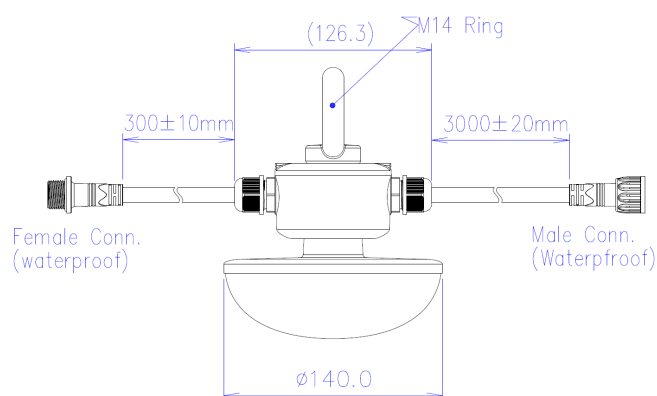

LA1011-O 24VAC 15W

Luminaire agricole

Caractéristiques techniques

DIAMÈTRE	140,0mm
MATIÈRE	Polycarbonate
TENSION D'ALIMENTATION	20-24Vac
PUISSANCE MAXIMALE	15,0W
CONDITIONNEMENT	1

Références

NOM COMMERCIAL RÉF. CONSTRUCTEUR	TEINTE	FLUX	EFFICACITÉ LUMINEUSE
LA1011-O-24-15BL27 ENG0810300000044	2700°K	1650lm	120lm/W
LA1011-O-24-15BL40 ENG0810300000045	4000°K	1650lm	120lm/W