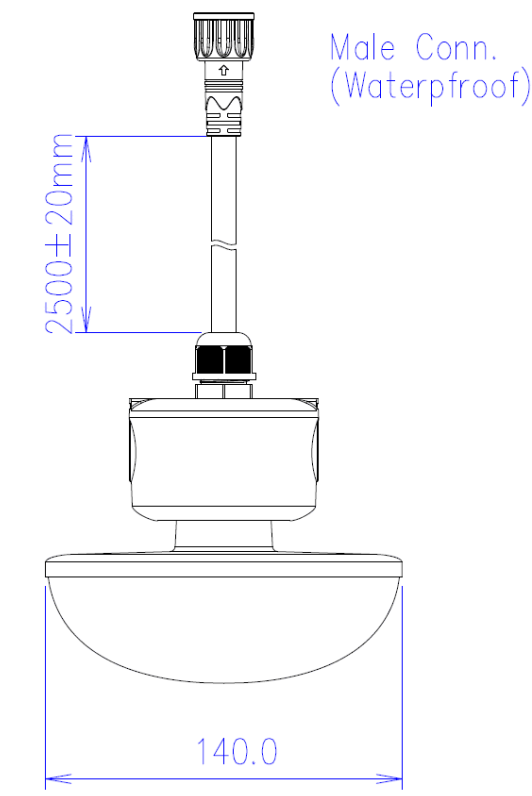

LA1010-T 24VAC 9W

Luminaire agricole

Caractéristiques techniques

DIAMÈTRE	140,0mm
MATIÈRE	Polycarbonate
TENSION D'ALIMENTATION	20-24Vac
PUISSANCE MAXIMALE	9,0W
CONDITIONNEMENT	1

Références

NOM COMMERCIAL RÉF. CONSTRUCTEUR	TEINTE	FLUX	EFFICACITÉ LUMINEUSE
LA1010-T-24-9BL27 ENG0810300000024	2700°K	1080lm	120lm/W
LA1010-T-24-9BL40 ENG0810300000025	4000°K	1080lm	120lm/W