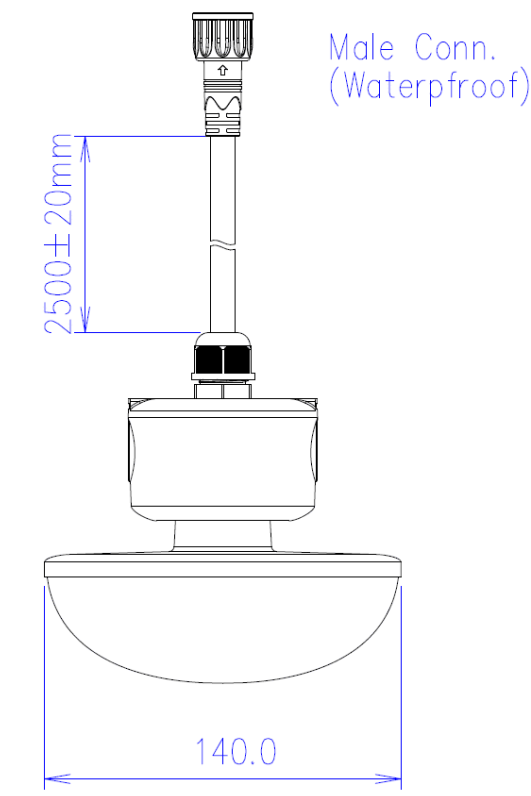

## LA1010-T 24VAC 15W

Luminaire agricole

### Caractéristiques techniques

DIAMÈTRE	140,0mm
MATIÈRE	Polycarbonate
TENSION D'ALIMENTATION	20-24Vac
PUISSANCE MAXIMALE	15,0W
CONDITIONNEMENT	1

## Références

NOM COMMERCIAL RÉF. CONSTRUCTEUR	TEINTE	FLUX	EFFICACITÉ LUMINEUSE
<b>LA1010-T-24-15BL27</b> ENG0810300000028	2700°K	1650lm	120lm/W
<b>LA1010-T-24-15BL40</b> ENG0810300000029	4000°K	1650lm	120lm/W