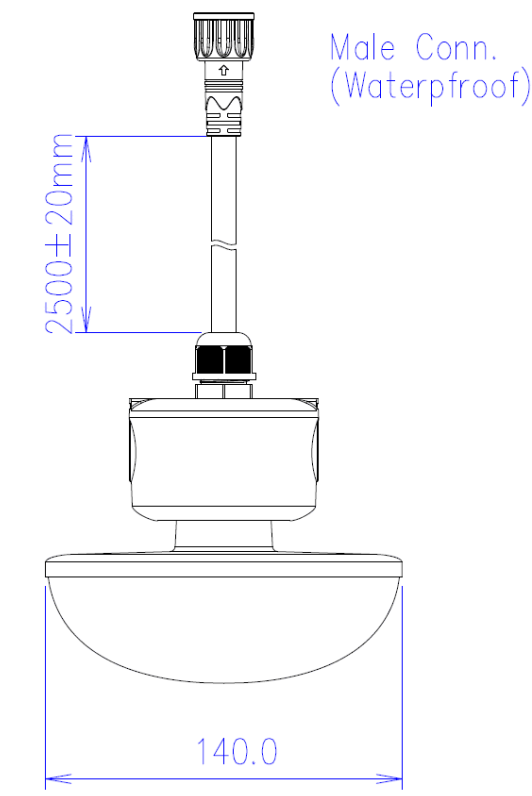

LA1010-T 24VAC 15W

Luminaire agricole

Caractéristiques techniques

DIAMÈTRE	140,0mm
MATIÈRE	Polycarbonate
TENSION D'ALIMENTATION	20-24Vac
PUISSANCE MAXIMALE	15,0W
CONDITIONNEMENT	1

Références

NOM COMMERCIAL RÉF. CONSTRUCTEUR	TEINTE	FLUX	EFFICACITÉ LUMINEUSE
LA1010-T-24-15BL27 ENG0810300000028	2700°K	1650lm	120lm/W
LA1010-T-24-15BL40 ENG0810300000029	4000°K	1650lm	120lm/W