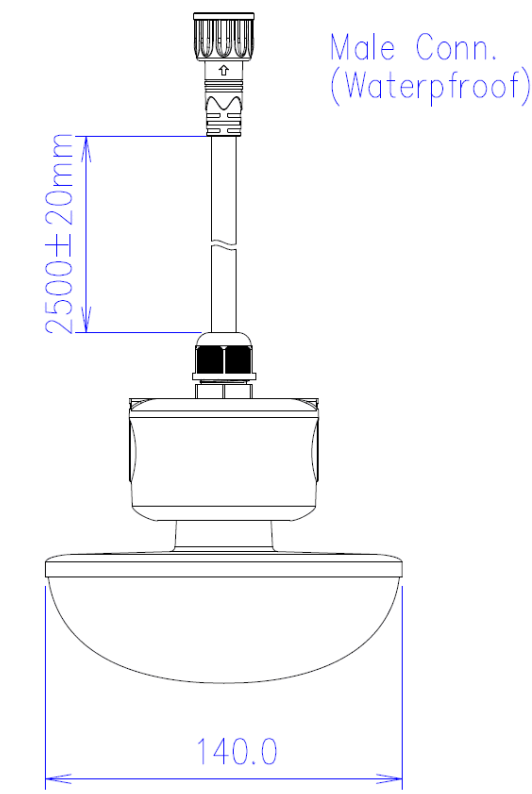

LA1010-O 24VAC 9W

Luminaire agricole

Caractéristiques techniques

DIAMÈTRE	140,0mm
MATIÈRE	Polycarbonate
TENSION D'ALIMENTATION	20-24Vac
PUISSANCE MAXIMALE	9,0W
CONDITIONNEMENT	1

Références

NOM COMMERCIAL RÉF. CONSTRUCTEUR	TEINTE	FLUX	EFFICACITÉ LUMINEUSE
LA1010-O-24-9BL27 ENG0810300000022	2700°K	1080lm	120lm/W
LA1010-O-24-9BL40 ENG0810300000023	4000°K	1080lm	120lm/W