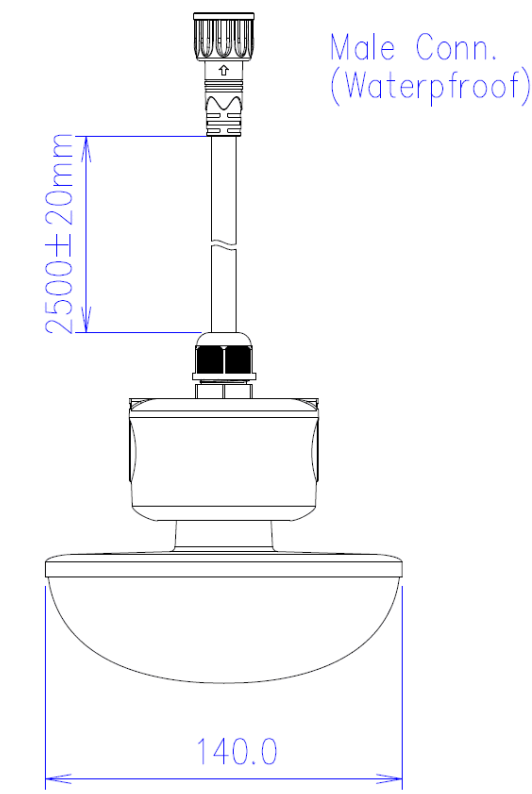

LA1010-O 24VAC 15W

Luminaire agricole

Caractéristiques techniques

DIAMÈTRE	140,0mm
MATIÈRE	Polycarbonate
TENSION D'ALIMENTATION	20-24Vac
PUISSANCE MAXIMALE	15,0W
CONDITIONNEMENT	1

Références

NOM COMMERCIAL RÉF. CONSTRUCTEUR	TEINTE	FLUX	EFFICACITÉ LUMINEUSE
LA1010-O-24-15BL27 ENG0810300000026	2700°K	1650lm	120lm/W
LA1010-O-24-15BL40 ENG0810300000027	4000°K	1650lm	120lm/W