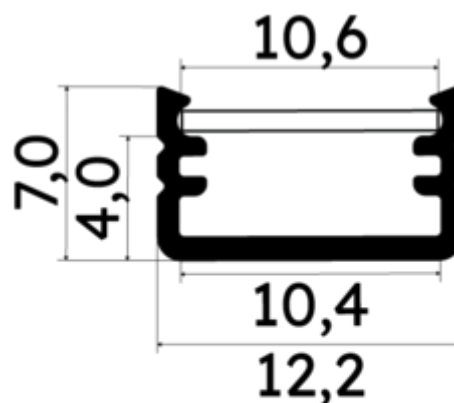

### Caractéristiques techniques

LARGEUR	12,2mm
LARGEUR INTÉRIEURE	10,4mm
HAUTEUR	0,7 cm
MATIÈRE	Aluminium
CONDITIONNEMENT	1

## Références

NOM COMMERCIAL RÉF. CONSTRUCTEUR	LONGUEUR	COULEUR DU PRODUIT
<b>PR2029-NOIR</b> ENG120000001173	2m	Noir
<b>PR2029-NOIR-SP</b> ENG120000001174	1,0cm	Noir