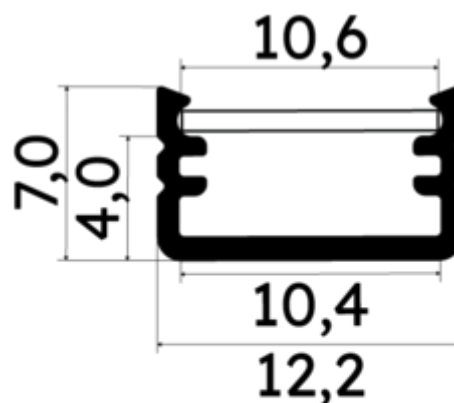

PR2029-GRIS

Profilé en saillie

Caractéristiques techniques

LARGEUR	12,2mm
LARGEUR INTÉRIEURE	10,4mm
HAUTEUR	0,7 cm
MATIÈRE	Aluminium
CONDITIONNEMENT	1

Références

NOM COMMERCIAL RÉF. CONSTRUCTEUR	LONGUEUR	COULEUR DU PRODUIT
PR2029-GRIS ENG120000001171	2m	Gris
PR2029-GRIS-SP ENG120000001172	1,0cm	Gris

Accessoires associés non inclus

NOM COMMERCIAL RÉF. CONSTRUCTEUR	DESCRIPTION	COULEUR	MATIERE	ILLUSTRATION
PR2029-2 ENG0309906000090	PR2029 ACCESSOIRE DE FIXATION MUR A MUR DE COLORIS GRIS EN MATIERE METALLIQUE VENDU PAR LOT DE DEUX UNITES	Gris	Acier	
PR2029-5-90-GRIS ENG0309905000031	PR2029 CONNECTEUR D'ANGLE 90 DEGRES DE COLORIS GRIS EN MATIERE ALUMINIUM VENDU A L'UNITE	Gris	Aluminium	
PR2000-2Z2-GRIS ENG0309902000032	PR2000 CLIPS DE FIXATION Z2 INOX DE COLORIS GRIS VENDU PAR LOT DE DEUX UNITES POUR FIXER LE PROFILE	Gris	Inox	
PR2029-1-GRIS ENG0309901000108	PR2029 BOUCHON DE FINITION EN MATIERE PLASTIQUE DE COLORIS GRIS VENDU PAR LOT DE DEUX UNITES	Gris	ABS	