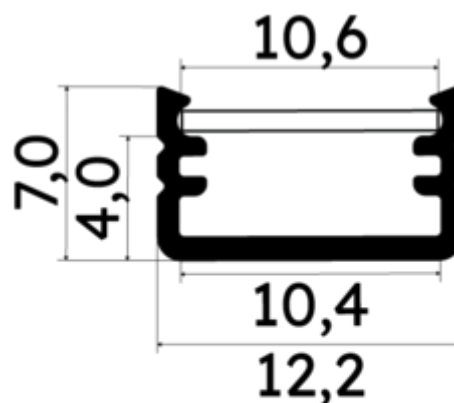

PR2029-BLANC

Profilé en saillie

Caractéristiques techniques

LARGEUR	12,2mm
LARGEUR INTÉRIEURE	10,4mm
HAUTEUR	0,7 cm
MATIÈRE	Aluminium
CONDITIONNEMENT	1

Références

NOM COMMERCIAL RÉF. CONSTRUCTEUR	LONGUEUR	COULEUR DU PRODUIT
PR2029-BLANC ENG120000001169	2m	Blanc
PR2029-BLANC-SP ENG120000001170	1,0cm	Blanc

Accessoires associés non inclus

NOM COMMERCIAL RÉF. CONSTRUCTEUR	DESCRIPTION	COULEUR	MATIERE	ILLUSTRATION
PR2029-2 ENG0309906000090	PR2029 ACCESSOIRE DE FIXATION MUR A MUR DE COLORIS GRIS EN MATIERE METALLIQUE VENDU PAR LOT DE DEUX UNITES	Gris	Acier	
PR2029-5-90-BLANC ENG0309905000030	PR2029 CONNECTEUR D'ANGLE 90 DEGRES DE COLORIS BLANC EN MATIERE ALUMINIUM VENDU A L'UNITE	Blanc	Aluminium	
PR2000-2Z2-BLANC ENG0309902000031	PR2000 CLIPS DE FIXATION Z2 INOX DE COLORIS BLANC VENDU PAR LOT DE DEUX UNITES POUR FIXER LE PROFILE	Blanc	Inox	
PR2029-1-BLANC ENG0309901000107	PR2029 BOUCHON DE FINITION EN MATIERE PLASTIQUE DE COLORIS BLANC VENDU PAR LOT DE DEUX UNITES	Blanc	ABS	