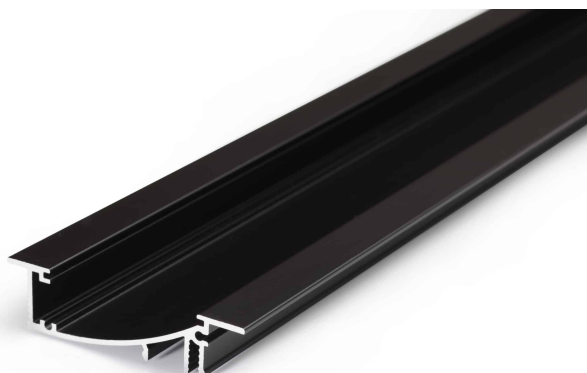

PR2028-NOIR

Profilé à encastrer

Caractéristiques techniques

LARGEUR	53,0mm
LARGEUR INTÉRIEURE	40,5mm
HAUTEUR	1,35 cm
MATIÈRE	Aluminium
CONDITIONNEMENT	1

Références

NOM COMMERCIAL RÉF. CONSTRUCTEUR	LONGUEUR	COULEUR DU PRODUIT
PR2028NOIR ENG120000001168	2m	Noir
PR2028-SPNOIR ENG120000001165	1,0cm	Noir

Accessoires associés non inclus

NOM COMMERCIAL RÉF. CONSTRUCTEUR	DESCRIPTION	COULEUR	MATIERE	ILLUSTRATION
PR2000-5-180X ENG0309906000004	PR2000 ANGLE CONNECTEUR 180 DEGRES X DE COLORIS GRIS POUR JOINDRE 2 PROFILES VENDU A L'UNITE	Gris	Aluminium	
PR2000-2X2 ENG0309902000028	PR2000 CLIPS DE FIXATION VENDU PAR LOT DE DEUX UNITES RESSORT INOXVENDU PAR LOT DE DEUX UNITES POUR FIXER LE PROFILE	Gris	Aluminium	
PR2000-2U2 ENG0309902000021	PR2000 CLIPS DE FIXATION U2 INOXVENDU PAR LOT DE DEUX UNITES POUR FIXER LE PROFILE	Gris	Inox	
PR2028-1-NOIR ENG0309901000106	PR2028 BOUCHON DE FINITION EN MATIERE PLASTIQUE DE COLORIS NOIR VENDU PAR LOT DE DEUX UNITES	Noir	ABS	