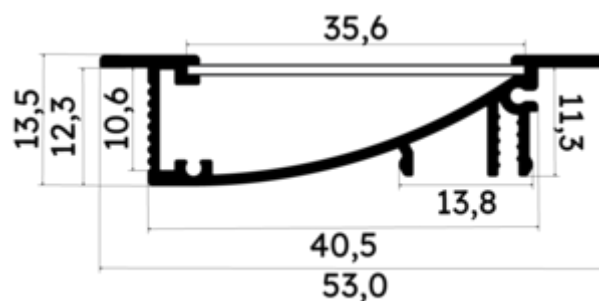

PR2028-NOIR

Profilé à encastrer

Caractéristiques techniques

LARGEUR	53,0mm
LARGEUR INTÉRIEURE	40,5mm
HAUTEUR	1,35 cm
MATIÈRE	Aluminium
CONDITIONNEMENT	1

Références

NOM COMMERCIAL RÉF. CONSTRUCTEUR	LONGUEUR	COULEUR DU PRODUIT
PR2028NOIR ENG120000001168	2m	Noir
PR2028-SPNOIR ENG120000001165	1,0cm	Noir

Accessoires associés non inclus

NOM COMMERCIAL RÉF. CONSTRUCTEUR	DESCRIPTION	COULEUR	MATIERE	ILLUSTRATION
PR2000-5-180X ENG0309906000004	PR2000 ANGLE CONNECTEUR 180 DEGRES X DE COLORIS GRIS POUR JOINDRE 2 PROFILES VENDU A L'UNITE	Gris	Aluminium	
PR2000-2X2 ENG0309902000028	PR2000 CLIPS DE FIXATION VENDU PAR LOT DE DEUX UNITES RESSORT INOXVENDU PAR LOT DE DEUX UNITES POUR FIXER LE PROFILE	Gris	Aluminium	
PR2000-2U2 ENG0309902000021	PR2000 CLIPS DE FIXATION U2 INOXVENDU PAR LOT DE DEUX UNITES POUR FIXER LE PROFILE	Gris	Inox	
PR2028-1-NOIR ENG0309901000106	PR2028 BOUCHON DE FINITION EN MATIERE PLASTIQUE DE COLORIS NOIR VENDU PAR LOT DE DEUX UNITES	Noir	ABS	