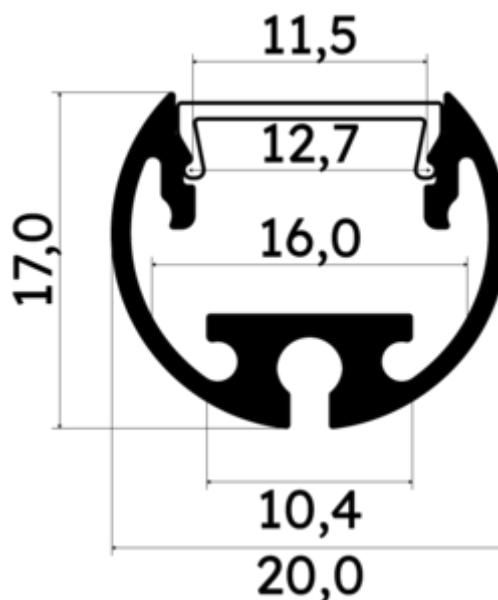

## PR2023-NOIR

Profilé tableau

## Caractéristiques techniques

LARGEUR	20,0mm
LARGEUR INTÉRIEURE	10,4mm
HAUTEUR	1,7 cm
MATIÈRE	Aluminium
CONDITIONNEMENT	1

## Références

NOM COMMERCIAL RÉF. CONSTRUCTEUR	LONGUEUR	COULEUR DU PRODUIT
<b>PR2023NOIR</b> ENG120000001161	2m	Noir
<b>PR2023-NOIR-SP</b> ENG120000001162	1,0cm	Noir