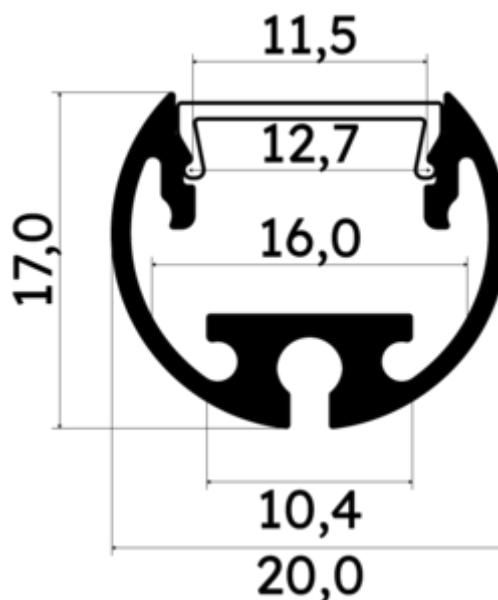

## PR2023-GRIS

Profilé tableau

## Caractéristiques techniques

LARGEUR	20,0mm
LARGEUR INTÉRIEURE	10,4mm
HAUTEUR	1,7 cm
MATIÈRE	Aluminium
CONDITIONNEMENT	1

## Références

NOM COMMERCIAL RÉF. CONSTRUCTEUR	LONGUEUR	COULEUR DU PRODUIT
<b>PR2023GRIS</b> ENG120000001159	2m	Gris
<b>PR2023-GRIS-SP</b> ENG120000001160	1,0cm	Gris