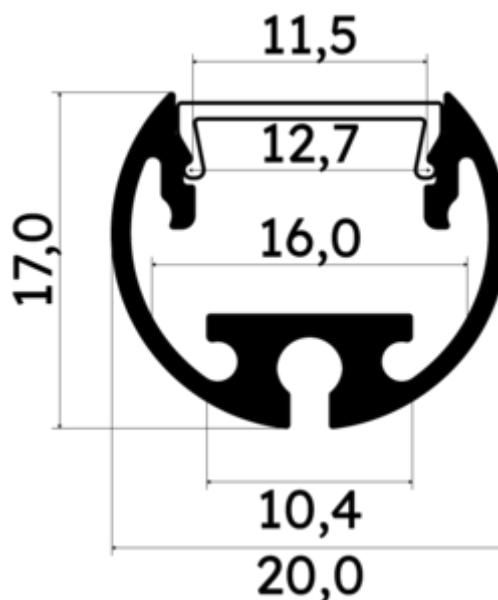

PR2023-BLANC

Profilé tableau

Caractéristiques techniques

LARGEUR	20,0mm
LARGEUR INTÉRIEURE	10,4mm
HAUTEUR	1,7 cm
MATIÈRE	Aluminium
CONDITIONNEMENT	1

Références

NOM COMMERCIAL RÉF. CONSTRUCTEUR	LONGUEUR	COULEUR DU PRODUIT
PR2023BLANC ENG120000001157	2m	Blanc
PR2023-BLANC-SP ENG120000001158	1,0cm	Blanc

Accessoires associés non inclus

NOM COMMERCIAL RÉF. CONSTRUCTEUR	DESCRIPTION	COULEUR	MATIERE	ILLUSTRATION
PR2023-2 ENG0309906000075	PR2023 ANNEAUX DE FIXATION DE COLORIS GRIS EN MATIERE INOX VENDU PAR LOT DE DEUX UNITES	Gris	Inox	
PR2023-1-BLANC ENG0309901000090	PR2023 BOUCHON DE FINITION EN MATIERE PLASTIQUE DE COLORIS BLANC VENDU PAR LOT DE DEUX UNITES	Blanc	ABS	