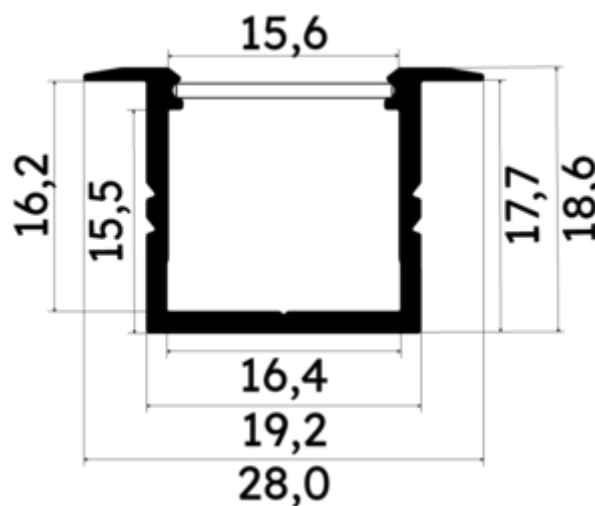

PR2021-BLANC

Profilé à encastrer

Caractéristiques techniques

LARGEUR	28,0mm
LARGEUR INTÉRIEURE	16,4mm
HAUTEUR	1,86 cm
MATIÈRE	Aluminium
CONDITIONNEMENT	1

Références

NOM COMMERCIAL RÉF. CONSTRUCTEUR	LONGUEUR	COULEUR DU PRODUIT
PR2021-BLANC ENG120000001153	2m	Blanc
PR2021-BLANC-SP ENG120000001154	1,0cm	Blanc