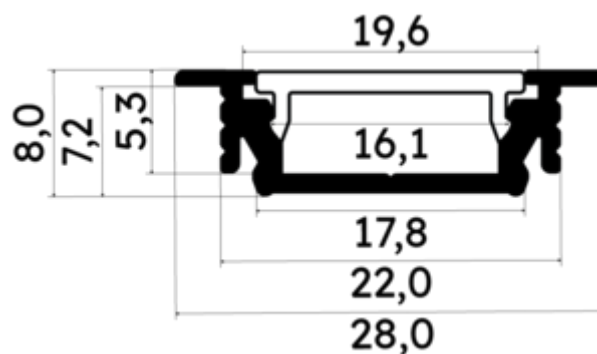

PR2017-GRIS

Profilé à encastrer

Caractéristiques techniques

LARGEUR	28,0mm
LARGEUR INTÉRIEURE	14,4mm
HAUTEUR	0,8 cm
MATIÈRE	Aluminium
CONDITIONNEMENT	1

Références

NOM COMMERCIAL RÉF. CONSTRUCTEUR	LONGUEUR	COULEUR DU PRODUIT
PR2017-GRIS ENG120000001145	2m	Gris
PR2017-GRIS-SP ENG120000001146	1,0cm	Gris

Accessoires associés non inclus

NOM COMMERCIAL RÉF. CONSTRUCTEUR	DESCRIPTION	COULEUR	MATIERE	ILLUSTRATION
PR2000-5-180T ENG0309906000003	PR2000 ANGLE CONNECTEUR 180 DEGRES T DE COLORIS GRIS POUR JOINDRE 2 PROFILES VENDU A L'UNITE	Gris	Aluminium	
PR2000-2Y2 ENG0309902000030	PR2000 CLIPS DE FIXATION Y2 INOX VENDU PAR LOT DE DEUX UNITES POUR FIXER LE PROFILE	Gris	Inox	
PR2017-5-90H-GRIS ENG0309906000062	PR2017 CONNECTEUR D'ANGLE 90 DEGRES DE COLORIS GRIS EN MATIERE ALUMINIUM VENDU A L'UNITE	Gris	Aluminium	
PR2017F-1-GRIS ENG0309901000080	PR2017F BOUCHON DE FINITION EN MATIERE PLASTIQUE DE COLORIS GRIS VENDU PAR LOT DE DEUX UNITES	Gris	ABS	