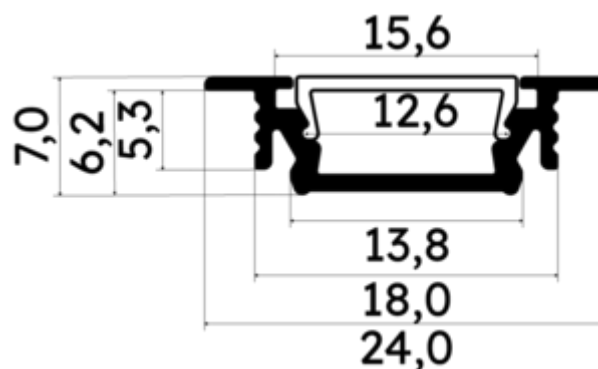

PR2016-NOIR

Profilé à encastrer

Caractéristiques techniques

LARGEUR	24,0mm
LARGEUR INTÉRIEURE	10,2mm
HAUTEUR	0,7 cm
MATIÈRE	Aluminium
CONDITIONNEMENT	1

Références

NOM COMMERCIAL RÉF. CONSTRUCTEUR	LONGUEUR	COULEUR DU PRODUIT
PR2016-NOIR ENG120000001141	2m	Noir
PR2016-NOIR-SP ENG120000001142	1,0cm	Noir

Accessoires associés non inclus

NOM COMMERCIAL RÉF. CONSTRUCTEUR	DESCRIPTION	COULEUR	MATIERE	ILLUSTRATION
PR2016-5-90H-NOIR ENG0309906000060	PR2016 CONNECTEUR D'ANGLE 90 DEGRES DE COLORIS NOIR EN MATIERE ALUMINIUM VENDU A L'UNITE	Noir	Aluminium	
PR2000-5-180X ENG0309906000004	PR2000 ANGLE CONNECTEUR 180 DEGRES X DE COLORIS GRIS POUR JOINDRE 2 PROFILES VENDU A L'UNITE	Gris	Aluminium	
PR2000-2X2 ENG0309902000028	PR2000 CLIPS DE FIXATION VENDU PAR LOT DE DEUX UNITES RESSORT INOXVENDU PAR LOT DE DEUX UNITES POUR FIXER LE PROFILE	Gris	Aluminium	
PR2000-2U2 ENG0309902000021	PR2000 CLIPS DE FIXATION U2 INOXVENDU PAR LOT DE DEUX UNITES POUR FIXER LE PROFILE	Gris	Inox	