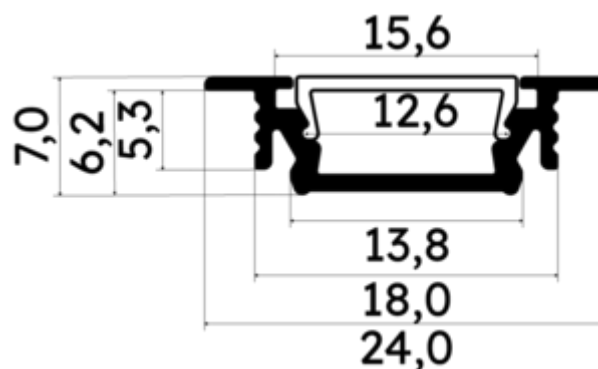

PR2016-GRIS

Profilé à encastrer

Caractéristiques techniques

LARGEUR	24,0mm
LARGEUR INTÉRIEURE	10,2mm
HAUTEUR	0,7 cm
MATIÈRE	Aluminium
CONDITIONNEMENT	1

Références

NOM COMMERCIAL RÉF. CONSTRUCTEUR	LONGUEUR	COULEUR DU PRODUIT
PR2016-GRIS ENG120000001139	2m	Gris
PR2016-GRIS-SP ENG120000001140	1,0cm	Gris

Accessoires associés non inclus

NOM COMMERCIAL RÉF. CONSTRUCTEUR	DESCRIPTION	COULEUR	MATIERE	ILLUSTRATION
PR2000-5-180X ENG0309906000004	PR2000 ANGLE CONNECTEUR 180 DEGRES X DE COLORIS GRIS POUR JOINDRE 2 PROFILES VENDU A L'UNITE	Gris	Aluminium	
PR2000-2X2 ENG0309902000028	PR2000 CLIPS DE FIXATION VENDU PAR LOT DE DEUX UNITES RESSORT INOXVENDU PAR LOT DE DEUX UNITES POUR FIXER LE PROFILE	Gris	Aluminium	
PR2000-2U2 ENG0309902000021	PR2000 CLIPS DE FIXATION U2 INOXVENDU PAR LOT DE DEUX UNITES POUR FIXER LE PROFILE	Gris	Inox	
PR2016-5-90H-GRIS ENG0309906000059	PR2016 CONNECTEUR D'ANGLE 90 DEGRES DE COLORIS GRIS EN MATIERE ALUMINIUM VENDU A L'UNITE	Gris	Aluminium	