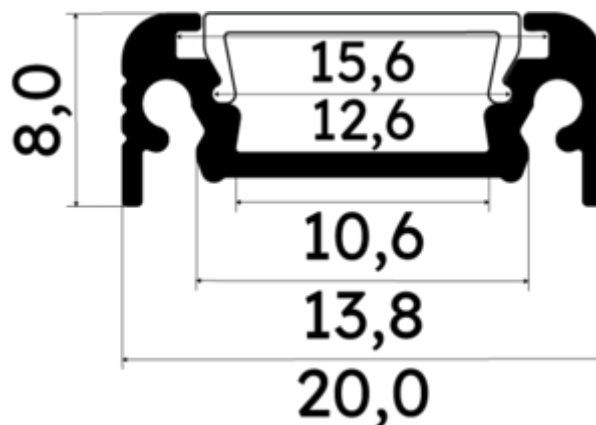

## Caractéristiques techniques

LARGEUR	20,0mm
LARGEUR INTÉRIEURE	10,6mm
HAUTEUR	0,8 cm
MATIÈRE	Aluminium
CONDITIONNEMENT	1

## Références

NOM COMMERCIAL RÉF. CONSTRUCTEUR	LONGUEUR	COULEUR DU PRODUIT
<b>PR2015-NOIR</b> ENG120000001135	2m	Noir
<b>PR2015-NOIR-SP</b> ENG120000001136	1,0cm	Noir