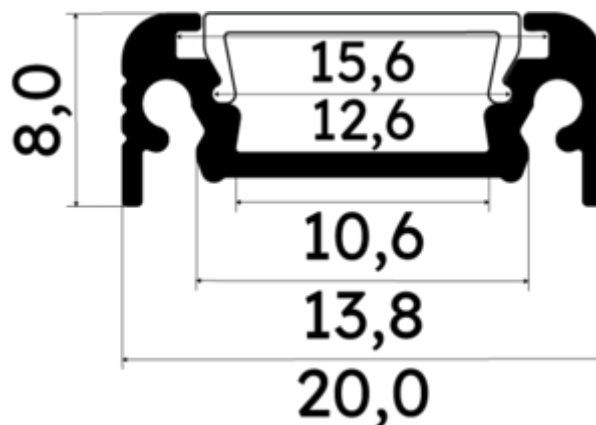

PR2015-BLANC

Profilé en saillie

Caractéristiques techniques

LARGEUR	20,0mm
LARGEUR INTÉRIEURE	10,6mm
HAUTEUR	0,8 cm
MATIÈRE	Aluminium
CONDITIONNEMENT	1

Références

NOM COMMERCIAL RÉF. CONSTRUCTEUR	LONGUEUR	COULEUR DU PRODUIT
PR2015-BLANC ENG120000001131	2m	Blanc
PR2015-BLANC-SP ENG120000001132	1,0cm	Blanc

Accessoires associés non inclus

NOM COMMERCIAL RÉF. CONSTRUCTEUR	DESCRIPTION	COULEUR	MATIERE	ILLUSTRATION
PR2000-2X2 ENG0309902000028	PR2000 CLIPS DE FIXATION VENDU PAR LOT DE DEUX UNITES RESSORT INOXVENDU PAR LOT DE DEUX UNITES POUR FIXER LE PROFILE	Gris	Aluminium	
PR2000-2U2 ENG0309902000021	PR2000 CLIPS DE FIXATION U2 INOXVENDU PAR LOT DE DEUX UNITES POUR FIXER LE PROFILE	Gris	Inox	
PR2015-5-90H-BLANC ENG0309906000055	PR2015 CONNECTEUR D'ANGLE 90 DEGRES DE COLORIS BLANC EN MATIERE ALUMINIUM VENDU A L'UNITE	Blanc	Aluminium	
PR2015C-1-BLANC ENG0309901000073	PR2015C BOUCHON DE FINITION EN MATIERE PLASTIQUE DE COLORIS BLANC VENDU PAR LOT DE DEUX UNITES	Blanc	ABS	