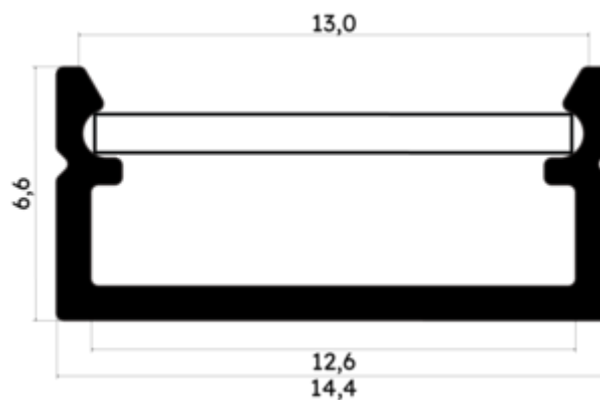

PR2014-NOIR

Profilé en saillie

Caractéristiques techniques

LARGEUR	14,4mm
LARGEUR INTÉRIEURE	12,0mm
HAUTEUR	0,66 cm
MATIÈRE	Aluminium
CONDITIONNEMENT	1

Références

NOM COMMERCIAL RÉF. CONSTRUCTEUR	LONGUEUR	COULEUR DU PRODUIT
PR2014-NOIR ENG120000001129	2m	Noir
PR2014-NOIR-SP ENG120000001130	1,0cm	Noir