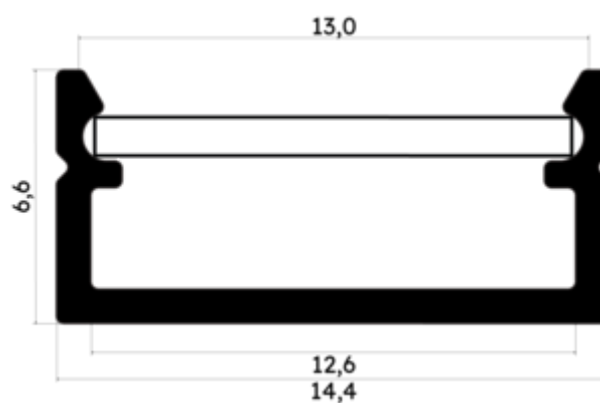

PR2014-GRIS

Profilé en saillie

Caractéristiques techniques

LARGEUR	14,4mm
LARGEUR INTÉRIEURE	12,0mm
HAUTEUR	0,66 cm
MATIÈRE	Aluminium
CONDITIONNEMENT	1

Références

NOM COMMERCIAL RÉF. CONSTRUCTEUR	LONGUEUR	COULEUR DU PRODUIT
PR2014-GRIS ENG120000001127	2m	Gris
PR2014-GRIS-SP ENG120000001128	1,0cm	Gris