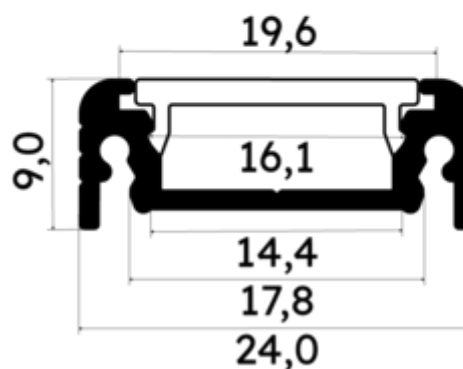

PR2013-NOIR

Profilé en saillie

Caractéristiques techniques

LARGEUR	24,0mm
LARGEUR INTÉRIEURE	14,4mm
HAUTEUR	0,9 cm
MATIÈRE	Aluminium
CONDITIONNEMENT	1

Références

NOM COMMERCIAL RÉF. CONSTRUCTEUR	LONGUEUR	COULEUR DU PRODUIT
PR2013-NOIR ENG120000001122	2m	Noir
PR2013-NOIR-SP ENG120000001123	1,0cm	Noir

Accessoires associés non inclus

NOM COMMERCIAL RÉF. CONSTRUCTEUR	DESCRIPTION	COULEUR	MATIERE	ILLUSTRATION
PR2000-5-180T ENG0309906000003	PR2000 ANGLE CONNECTEUR 180 DEGRES T DE COLORIS GRIS POUR JOINDRE 2 PROFILES VENDU A L'UNITE	Gris	Aluminium	
PR2000-2Y2 ENG0309902000030	PR2000 CLIPS DE FIXATION Y2 INOX VENDU PAR LOT DE DEUX UNITES POUR FIXER LE PROFILE	Gris	Inox	
PR2000-FIX16-NOIR-SP ENG0319906000007	PR2000 FIXATION PLATE EN ALUMINIUM DE COLORIS NOIR POUR PROFILE LONGUEUR SUR-MESURE VENDU AU CENTIMETRE	Noir	Aluminium	
PR2013-5-90-NOIR ENG0309906000054	PR2013 CONNECTEUR D'ANGLE 90 DEGRES DE COLORIS NOIR EN MATIERE ALUMINIUM VENDU A L'UNITE	Noir	Aluminium	