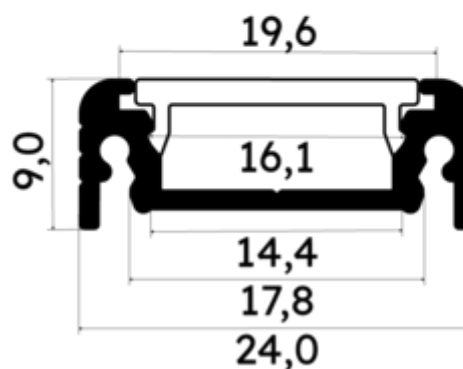

PR2013-GRIS

Profilé en saillie

Caractéristiques techniques

LARGEUR	24,0mm
LARGEUR INTÉRIEURE	14,4mm
HAUTEUR	0,9 cm
MATIÈRE	Aluminium
CONDITIONNEMENT	1

Références

NOM COMMERCIAL RÉF. CONSTRUCTEUR	LONGUEUR	COULEUR DU PRODUIT
PR2013-GRIS ENG120000001120	2m	Gris
PR2013-GRIS-SP ENG120000001121	1,0cm	Gris

Accessoires associés non inclus

NOM COMMERCIAL RÉF. CONSTRUCTEUR	DESCRIPTION	COULEUR	MATIERE	ILLUSTRATION
PR2000-FIX16-BLANC-SP ENG0319906000005	PR2000 FIXATION PLATE EN ALUMINIUM DE COLORIS BLANC POUR PROFILE LONGUEUR SUR-MESURE VENDU AU CENTIMETRE	Blanc	Aluminium	
PR2013-5-90-GRIS ENG0309906000053	PR2013 CONNECTEUR D'ANGLE 90 DEGRES DE COLORIS GRIS EN MATIERE ALUMINIUM VENDU A L'UNITE	Gris	Aluminium	
PR2013-1-GRIS ENG0309901000068	PR2013 BOUCHON DE FINITION EN MATIERE PLASTIQUE DE COLORIS GRIS VENDU PAR LOT DE DEUX UNITES	Gris	ABS	