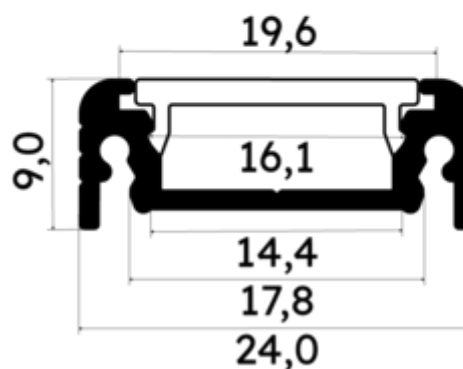

## Caractéristiques techniques

LARGEUR	24,0mm
LARGEUR INTÉRIEURE	14,4mm
HAUTEUR	0,9 cm
MATIÈRE	Aluminium
CONDITIONNEMENT	1

## Références

NOM COMMERCIAL RÉF. CONSTRUCTEUR	LONGUEUR	COULEUR DU PRODUIT
<b>PR2013-BLANC</b> ENG120000001118	2m	Blanc
<b>PR2013-BLANC-SP</b> ENG120000001119	1,0cm	Blanc