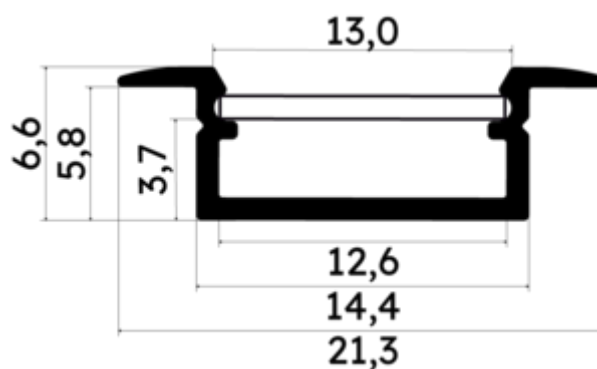

PR2012-NOIR

Profilé à encastrer

Caractéristiques techniques

LARGEUR	21,3mm
LARGEUR INTÉRIEURE	12,6mm
HAUTEUR	0,66 cm
MATIÈRE	Aluminium
CONDITIONNEMENT	1

Références

NOM COMMERCIAL RÉF. CONSTRUCTEUR	LONGUEUR	COULEUR DU PRODUIT
PR2012-NOIR ENG120000001116	2m	Noir
PR2012-NOIR-SP ENG120000001117	1,0cm	Noir