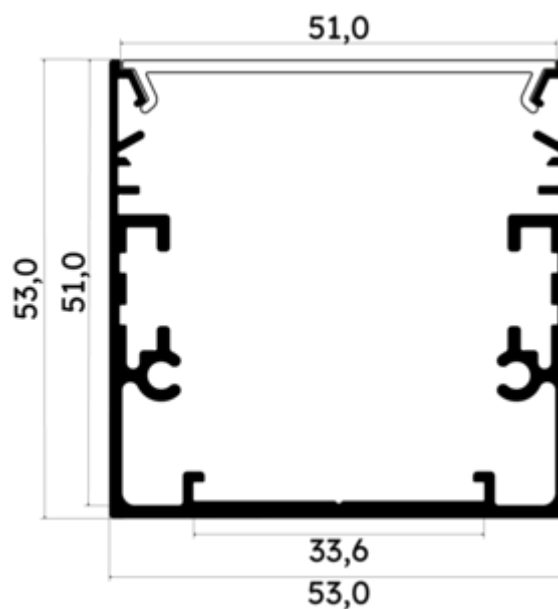

PR2010-NOIR

Profilé en saillie

Caractéristiques techniques

LARGEUR	53,0mm
LARGEUR INTÉRIEURE	33,6mm
HAUTEUR	5,3 cm
MATIÈRE	Aluminium
CONDITIONNEMENT	1

Références

NOM COMMERCIAL RÉF. CONSTRUCTEUR	LONGUEUR	COULEUR DU PRODUIT
PR2010-NOIR ENG120000001110	2m	Noir
PR2010-NOIR-SP ENG120000001111	1,0cm	Noir