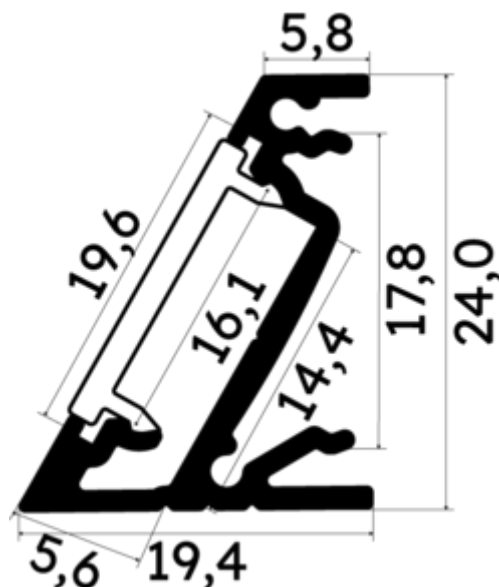

## PR2009-NOIR

Profilé d'angle

## Caractéristiques techniques

LARGEUR	24,0mm
LARGEUR INTÉRIEURE	14,4mm
HAUTEUR	1,94 cm
MATIÈRE	Aluminium
CONDITIONNEMENT	1

## Références

NOM COMMERCIAL RÉF. CONSTRUCTEUR	LONGUEUR	COULEUR DU PRODUIT
<b>PR2009-NOIR-SP</b> ENG120000001105	1,0cm	Noir

## Accessoires associés non inclus

NOM COMMERCIAL RÉF. CONSTRUCTEUR	DESCRIPTION	COULEUR	MATIERE	ILLUSTRATION
<b>PR2000-5-180T</b> ENG0309906000003	PR2000 ANGLE CONNECTEUR 180 DEGRES T DE COLORIS GRIS POUR JOINDRE 2 PROFILES VENDU A L'UNITE	Gris	Aluminium	
<b>PR2000-2Y2</b> ENG0309902000030	PR2000 CLIPS DE FIXATION Y2 INOX VENDU PAR LOT DE DEUX UNITES POUR FIXER LE PROFILE	Gris	Inox	
<b>PR2009-5-90-NOIR</b> ENG0309905000035	PR2009 CONNECTEUR D'ANGLE 90 DEGRES POUR JOINDRE DEUX PROFILES EN MATIERE ALUMINIUM DE COLORIS NOIR	Noir	Aluminium	
<b>PR2009-1-NOIR</b> ENG0309901000245	PR2009 BOUCHON DE FINITION EN MATIERE PLASTIQUE DE COLORIS NOIR VENDU PAR LOT DE DEUX UNITES	Noir	ABS	