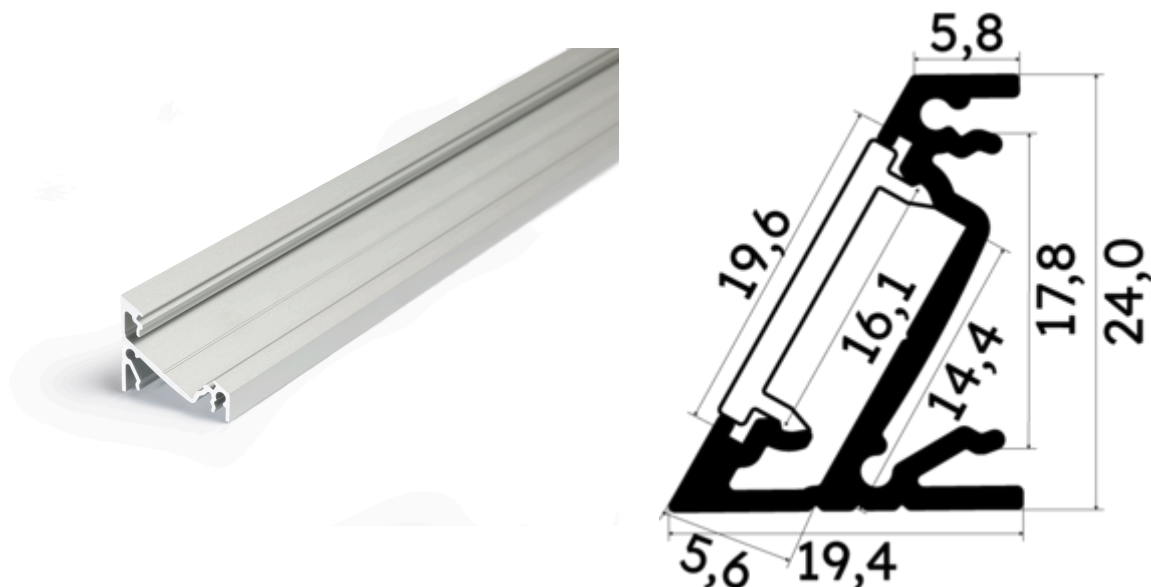

PR2009-GRIS

Profilé d'angle

Caractéristiques techniques

LARGEUR	24,0mm
LARGEUR INTÉRIEURE	14,4mm
HAUTEUR	1,94 cm
MATIÈRE	Aluminium
CONDITIONNEMENT	1

Références

NOM COMMERCIAL RÉF. CONSTRUCTEUR	LONGUEUR	COULEUR DU PRODUIT
PR2009-GRIS-SP ENG120000001104	1,0cm	Gris

Accessoires associés non inclus

NOM COMMERCIAL RÉF. CONSTRUCTEUR	DESCRIPTION	COULEUR	MATIERE	ILLUSTRATION
PR2000-5-180T ENG0309906000003	PR2000 ANGLE CONNECTEUR 180 DEGRES T DE COLORIS GRIS POUR JOINDRE 2 PROFILES VENDU A L'UNITE	Gris	Aluminium	
PR2000-2Y2 ENG0309902000030	PR2000 CLIPS DE FIXATION Y2 INOX VENDU PAR LOT DE DEUX UNITES POUR FIXER LE PROFILE	Gris	Inox	
PR2009-5-90-GRIS ENG0309905000034	PR2009 CONNECTEUR D'ANGLE 90 DEGRES POUR JOINDRE DEUX PROFILES EN MATIERE ALUMINIUM DE COLORIS GRIS	Gris	Aluminium	
PR2009-1-GRIS ENG0309901000244	PR2009 BOUCHON DE FINITION EN MATIERE PLASTIQUE DE COLORIS GRIS VENDU PAR LOT DE DEUX UNITES	Gris	ABS	