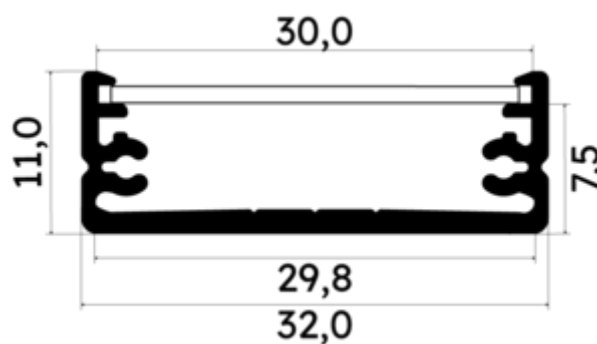

PR2008-NOIR

Profilé en saillie

Caractéristiques techniques

LARGEUR	32,0mm
LARGEUR INTÉRIEURE	24,0mm
HAUTEUR	1,1 cm
MATIÈRE	Aluminium
CONDITIONNEMENT	1

Références

NOM COMMERCIAL RÉF. CONSTRUCTEUR	LONGUEUR	COULEUR DU PRODUIT
PR2008-NOIR ENG120000001101	2m	Noir
PR2008-NOIR-SP ENG120000001102	1,0cm	Noir

Accessoires associés non inclus

NOM COMMERCIAL RÉF. CONSTRUCTEUR	DESCRIPTION	COULEUR	MATIERE	ILLUSTRATION
PR2008-2W-NOIR ENG0309902000040	PR2008 CLIPS DE FIXATION DE FIXATION DE COLORIS NOIR INOX VENDU PAR LOT DE DEUX UNITES	Noir	Inox	
PR2008G-1-NOIR ENG0309901000056	PR2008G BOUCHON DE FINITION EN MATIERE PLASTIQUE DE COLORIS NOIR VENDU PAR LOT DE DEUX UNITES	Noir	ABS	