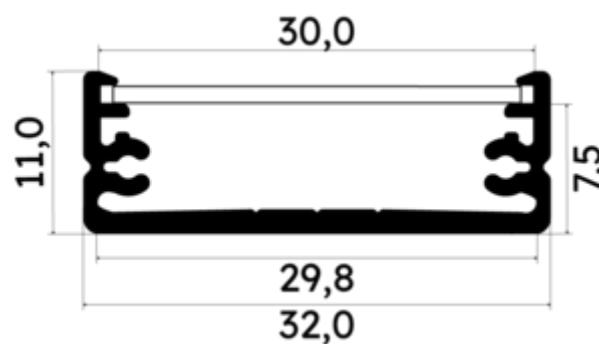

PR2008-GRIS

Profilé en saillie

Caractéristiques techniques

LARGEUR	32,0mm
LARGEUR INTÉRIEURE	24,0mm
HAUTEUR	1,1 cm
MATIÈRE	Aluminium
CONDITIONNEMENT	1

Références

NOM COMMERCIAL RÉF. CONSTRUCTEUR	LONGUEUR	COULEUR DU PRODUIT
PR2008-GRIS ENG120000001099	2m	Gris
PR2008-GRIS-SP ENG120000001100	1,0cm	Gris

Accessoires associés non inclus

NOM COMMERCIAL RÉF. CONSTRUCTEUR	DESCRIPTION	COULEUR	MATIERE	ILLUSTRATION
PR2008-2W-GRIS ENG0309902000039	PR2008 CLIPS DE FIXATION DE FIXATION DE COLORIS GRIS INOX VENU PAR LOT DE DEUX UNITES	Gris	Inox	
PR2008G-1-GRIS ENG0309901000055	PR2008G BOUCHON DE FINITION EN MATIERE PLASTIQUE DE COLORIS GRIS VENU PAR LOT DE DEUX UNITES	Gris	ABS	