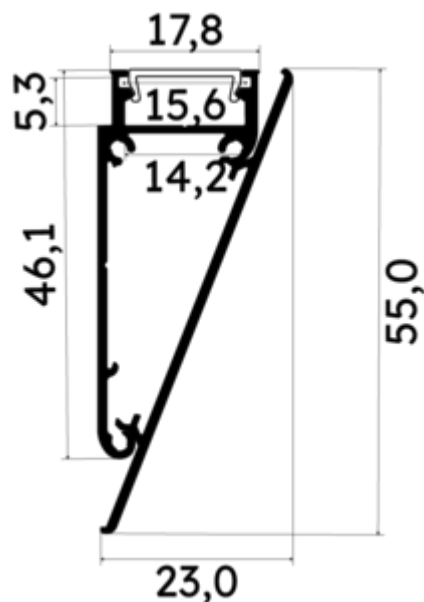

PR2006-GRIS

Profilé corniche

Caractéristiques techniques

LARGEUR	23,0mm
LARGEUR INTÉRIEURE	14,0mm
HAUTEUR	5,5 cm
MATIÈRE	Aluminium
CONDITIONNEMENT	1

Références

NOM COMMERCIAL RÉF. CONSTRUCTEUR	LONGUEUR	COULEUR DU PRODUIT
PR2006-GRIS ENG120000001095	2m	Gris
PR2006-GRIS-SP ENG120000001096	1,0cm	Gris

Accessoires associés non inclus

NOM COMMERCIAL RÉF. CONSTRUCTEUR	DESCRIPTION	COULEUR	MATIERE	ILLUSTRATION
PR2006-5-90H-GRIS ENG0309905000029	PR2006 CONNECTEUR D'ANGLE 90 DEGRES POUR JOINDRE DEUX PROFILS EN MATIERE ALUMINIUM DE COLORIS GRIS	Gris	Aluminium	
PR2006-2 ENG0309902000037	PR2006 CLIPS DE FIXATION DE COLORIS GRIS EN MATIERE METALLIQUE VENDU PAR LOT DE DEUX UNITES	Gris	Aluminium	
PR2006C-1-GRIS ENG0309901000051	PR2006C BOUCHON DE FINITION EN MATIERE PLASTIQUE DE COLORIS GRIS VENDU PAR LOT DE DEUX UNITES	Gris	ABS	