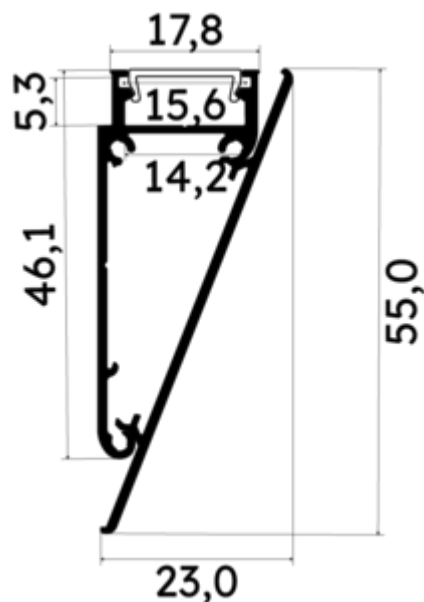

PR2006-BLANC

Profilé corniche

Caractéristiques techniques

LARGEUR	23,0mm
LARGEUR INTÉRIEURE	14,0mm
HAUTEUR	5,5 cm
MATIÈRE	Aluminium
CONDITIONNEMENT	1

Références

NOM COMMERCIAL RÉF. CONSTRUCTEUR	LONGUEUR	COULEUR DU PRODUIT
PR2006-BLANC ENG120000001093	2m	Blanc
PR2006-BLANC-SP ENG120000001094	1,0cm	Blanc

Accessoires associés non inclus

NOM COMMERCIAL RÉF. CONSTRUCTEUR	DESCRIPTION	COULEUR	MATIERE	ILLUSTRATION
PR2006-5-90H-BLANC ENG0309905000028	PR2006 CONNECTEUR D'ANGLE 90 DEGRES POUR JOINDRE DEUX PROFILÉS EN MATIERE ALUMINIUM DE COLORIS BLANC	Blanc	Aluminium	
PR2006-2 ENG0309902000037	PR2006 CLIPS DE FIXATION DE COLORIS GRIS EN MATIERE METALLIQUE VENDU PAR LOT DE DEUX UNITES	Gris	Aluminium	
PR2006C-1-BLANC ENG0309901000050	PR2006C BOUCHON DE FINITION EN MATIERE PLASTIQUE DE COLORIS BLANC VENDU PAR LOT DE DEUX UNITES	Blanc	ABS	