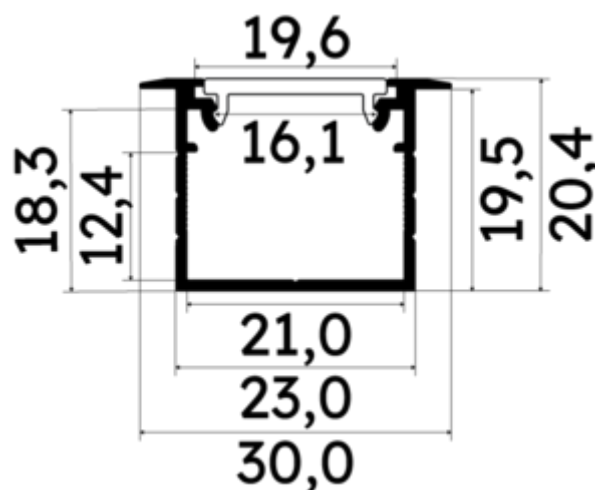

## Caractéristiques techniques

LARGEUR	30,0mm
LARGEUR INTÉRIEURE	16,0mm
HAUTEUR	2,04 cm
MATIÈRE	Aluminium
CONDITIONNEMENT	1

## Références

NOM COMMERCIAL RÉF. CONSTRUCTEUR	LONGUEUR	COULEUR DU PRODUIT
<b>PR2004-NOIR</b> ENG120000001079	2m	Noir
<b>PR2004NOIRSP</b> ENG120000001080	1,0cm	Noir