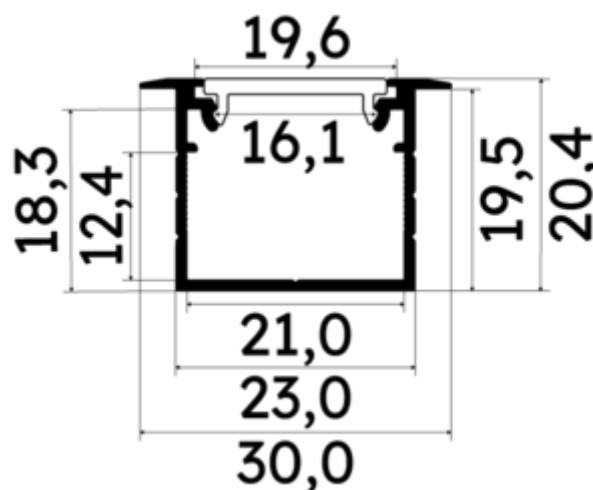

## Caractéristiques techniques

LARGEUR	30,0mm
LARGEUR INTÉRIEURE	16,0mm
HAUTEUR	2,04 cm
MATIÈRE	Aluminium
CONDITIONNEMENT	1

## Références

NOM COMMERCIAL RÉF. CONSTRUCTEUR	LONGUEUR	COULEUR DU PRODUIT
<b>PR2004-GRIS</b> ENG120000001077	2m	Gris
<b>PR2004GRISSP</b> ENG120000001078	1,0cm	Gris