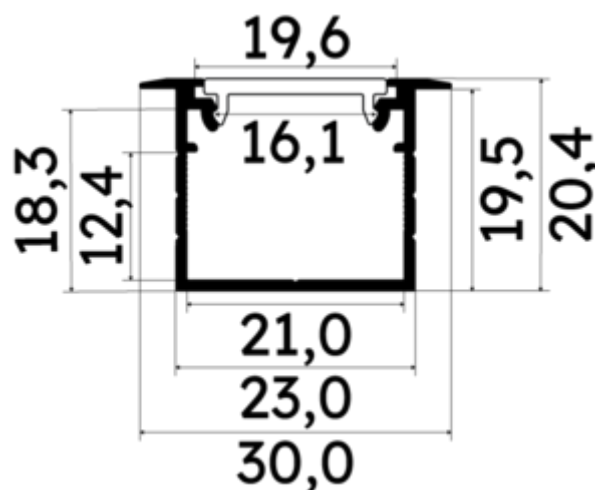

PR2004-BLANC

Profilé à encastrer

Caractéristiques techniques

LARGEUR	30,0mm
LARGEUR INTÉRIEURE	16,0mm
HAUTEUR	2,04 cm
MATIÈRE	Aluminium
CONDITIONNEMENT	1

Références

NOM COMMERCIAL RÉF. CONSTRUCTEUR	LONGUEUR	COULEUR DU PRODUIT
PR2004-BLANC ENG120000001075	2m	Blanc
PR2004BLANCSP ENG120000001076	1,0cm	Blanc

Accessoires associés non inclus

NOM COMMERCIAL RÉF. CONSTRUCTEUR	DESCRIPTION	COULEUR	MATIERE	ILLUSTRATION
PR2004-5-180 ENG0309906000021	PR2004 CONNECTEUR D'ANGLE 180 DEGRES POUR JOINDRE DEUX PROFILES EN MATIERE ALUMINIUM DE COLORIS GRIS	Gris	Aluminium	
PR2000-2U74 ENG0309906000132	PR2000 CLIPS DE FIXATION U74 RESSORT INOX VENDU PAR LOT DE DEUX UNITES POUR FIXER LE PROFILE	Gris	Métal	
PR2000-2U72 ENG0309902000026	PR2000 CLIPS DE FIXATION U72 INOX VENDU PAR LOT DE DEUX UNITES POUR FIXER LE PROFILE	Gris	Inox	
PR2004-1F-BLANC ENG0309901000038	PR2004 BOUCHON DE FINITION EN MATIERE PLASTIQUE DE COLORIS BLANC VENDU PAR LOT DE DEUX UNITES	Blanc	ABS	