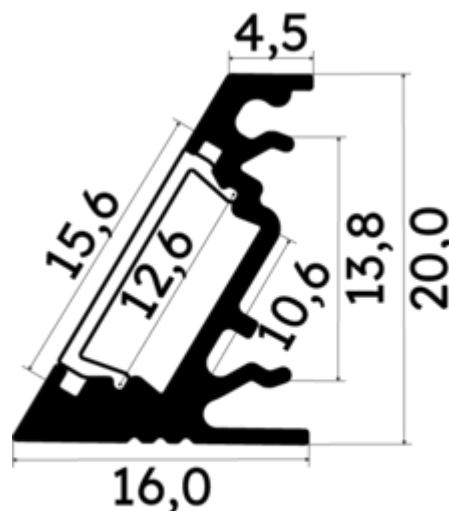

PR2001-NOIR

Profilé d'angle

Caractéristiques techniques

LARGEUR	20,0mm
LARGEUR INTÉRIEURE	10,6mm
MATIÈRE	Aluminium
CONDITIONNEMENT	1

Références

NOM COMMERCIAL RÉF. CONSTRUCTEUR	LONGUEUR	COULEUR DU PRODUIT
PR2001-NOIR ENG120000001073	2m	Noir
PR2001-NOIR-SP ENG120000001074	1,0cm	Noir

Accessoires associés non inclus

NOM COMMERCIAL RÉF. CONSTRUCTEUR	DESCRIPTION	COULEUR	MATIERE	ILLUSTRATION
PR2000-5-180X ENG0309906000004	PR2000 ANGLE CONNECTEUR 180 DEGRES X DE COLORIS GRIS POUR JOINDRE 2 PROFILES VENDU A L'UNITE	Gris	Aluminium	
PR2000-2X2 ENG0309902000028	PR2000 CLIPS DE FIXATION VENDU PAR LOT DE DEUX UNITES RESSORT INOXVENDU PAR LOT DE DEUX UNITES POUR FIXER LE PROFILE	Gris	Aluminium	
PR2000-2U2 ENG0309902000021	PR2000 CLIPS DE FIXATION U2 INOXVENDU PAR LOT DE DEUX UNITES POUR FIXER LE PROFILE	Gris	Inox	
PR2001-5-90-NOIR ENG0309902000036	PR2001 CONNECTEUR D'ANGLE 90 DEGRES DE COLORIS NOIR EN MATIERE ALUMINIUM VENDU A L'UNITE	Noir	Aluminium	