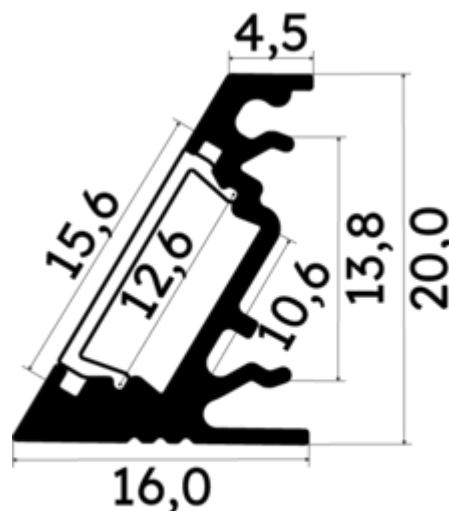

PR2001-GRIS

Profilé d'angle

Caractéristiques techniques

LARGEUR	20,0mm
LARGEUR INTÉRIEURE	10,6mm
MATIÈRE	Aluminium
CONDITIONNEMENT	1

Références

NOM COMMERCIAL RÉF. CONSTRUCTEUR	LONGUEUR	COULEUR DU PRODUIT
PR2001-GRIS ENG120000001071	2m	Gris
PR2001-GRIS-SP ENG120000001072	1,0cm	Gris

Accessoires associés non inclus

NOM COMMERCIAL RÉF. CONSTRUCTEUR	DESCRIPTION	COULEUR	MATIERE	ILLUSTRATION
PR2000-5-180X ENG0309906000004	PR2000 ANGLE CONNECTEUR 180 DEGRES X DE COLORIS GRIS POUR JOINDRE 2 PROFILES VENDU A L'UNITE	Gris	Aluminium	
PR2000-2X2 ENG0309902000028	PR2000 CLIPS DE FIXATION VENDU PAR LOT DE DEUX UNITES RESSORT INOXVENDU PAR LOT DE DEUX UNITES POUR FIXER LE PROFILE	Gris	Aluminium	
PR2000-2U2 ENG0309902000021	PR2000 CLIPS DE FIXATION U2 INOXVENDU PAR LOT DE DEUX UNITES POUR FIXER LE PROFILE	Gris	Inox	
PR2001-5-90-GRIS ENG0309902000035	PR2001 CONNECTEUR D'ANGLE 90 DEGRES DE COLORIS GRIS EN MATIERE ALUMINIUM VENDU A L'UNITE	Gris	Aluminium	