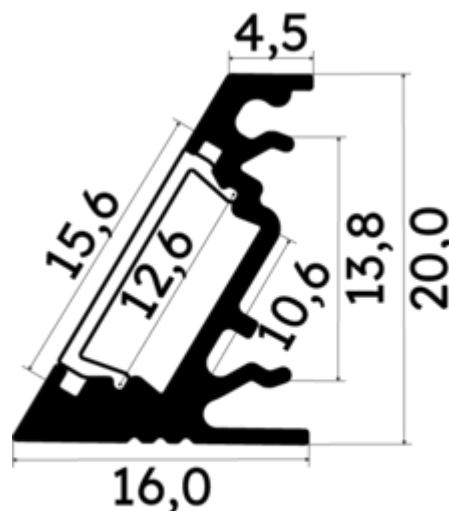

PR2001-BLANC

Profilé d'angle

Caractéristiques techniques

LARGEUR	20,0mm
LARGEUR INTÉRIEURE	10,6mm
MATIÈRE	Aluminium
CONDITIONNEMENT	1

Références

NOM COMMERCIAL RÉF. CONSTRUCTEUR	LONGUEUR	COULEUR DU PRODUIT
PR2001-BLANC ENG120000001069	2m	Blanc
PR2001-BLANC-SP ENG120000001070	1,0cm	Blanc

Accessoires associés non inclus

NOM COMMERCIAL RÉF. CONSTRUCTEUR	DESCRIPTION	COULEUR	MATIERE	ILLUSTRATION
PR2000-5-180X ENG0309906000004	PR2000 ANGLE CONNECTEUR 180 DEGRES X DE COLORIS GRIS POUR JOINDRE 2 PROFILES VENDU A L'UNITE	Gris	Aluminium	
PR2000-2X2 ENG0309902000028	PR2000 CLIPS DE FIXATION VENDU PAR LOT DE DEUX UNITES RESSORT INOXVENDU PAR LOT DE DEUX UNITES POUR FIXER LE PROFILE	Gris	Aluminium	
PR2000-2U2 ENG0309902000021	PR2000 CLIPS DE FIXATION U2 INOXVENDU PAR LOT DE DEUX UNITES POUR FIXER LE PROFILE	Gris	Inox	
PR2001-5-90-BLANC ENG0309902000034	PR2001 CONNECTEUR D'ANGLE 90 DEGRES DE COLORIS BLANC EN MATIERE ALUMINIUM VENDU A L'UNITE	Blanc	Aluminium	