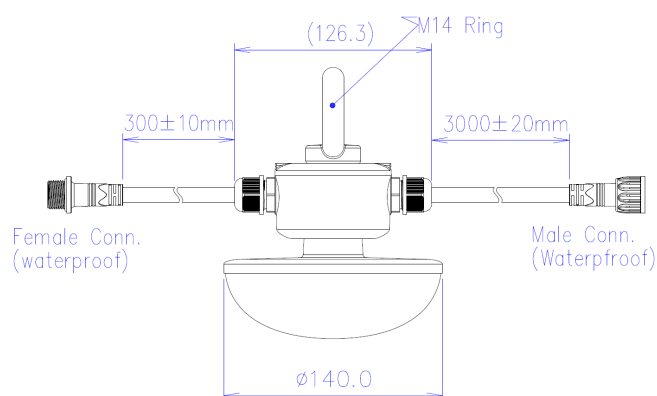

## LA1011-O 230VAC 15W

Luminaire agricole

### Caractéristiques techniques

DIAMÈTRE	140,0mm
MATIÈRE	Polycarbonate
TENSION D'ALIMENTATION	200-240Vac
PUISSANCE MAXIMALE	15,0W
CONDITIONNEMENT	1

## Références

NOM COMMERCIAL RÉF. CONSTRUCTEUR	TEINTE	FLUX	EFFICACITÉ LUMINEUSE
LA1011-O-230-15BL27 ENG0810300000036	2700°K	1650lm	120lm/W
LA1011-O-230-15BL40 ENG0810300000037	4000°K	1650lm	120lm/W