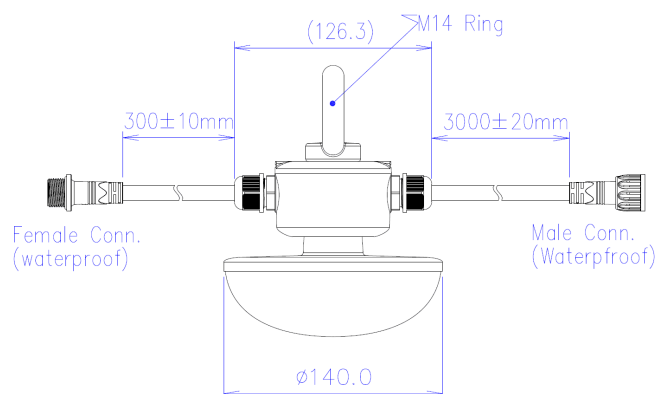

## LA1011-T 230VAC 15W

Luminaire agricole

### Caractéristiques techniques

DIAMÈTRE	140,0mm
MATIÈRE	Polycarbonate
TENSION D'ALIMENTATION	200-240Vac
PUISSANCE MAXIMALE	15,0W
CONDITIONNEMENT	1

## Références

NOM COMMERCIAL RÉF. CONSTRUCTEUR	TEINTE	FLUX	EFFICACITÉ LUMINEUSE
LA1011-T-230-15BL27 ENG0810300000034	2700°K	1650lm	120lm/W
LA1011-T-230-15BL40 ENG0810300000035	4000°K	1650lm	120lm/W