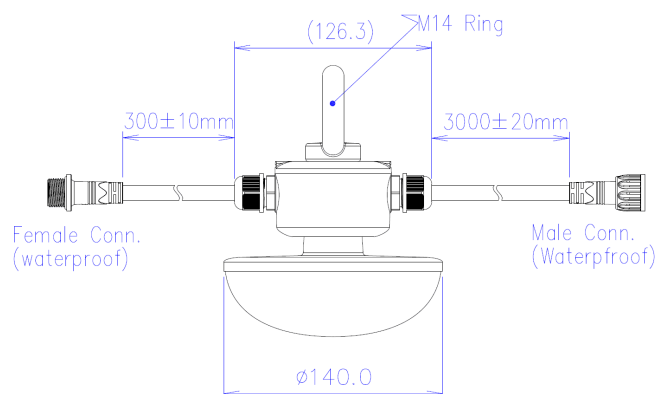

LA1011-T 230VAC 15W

Luminaire agricole

Caractéristiques techniques

DIAMÈTRE	140,0mm
MATIÈRE	Polycarbonate
TENSION D'ALIMENTATION	200-240Vac
PUISSANCE MAXIMALE	15,0W
CONDITIONNEMENT	1

Références

NOM COMMERCIAL RÉF. CONSTRUCTEUR	TEINTE	FLUX	EFFICACITÉ LUMINEUSE
LA1011-T-230-15BL27 ENG0810300000034	2700°K	1650lm	120lm/W
LA1011-T-230-15BL40 ENG0810300000035	4000°K	1650lm	120lm/W