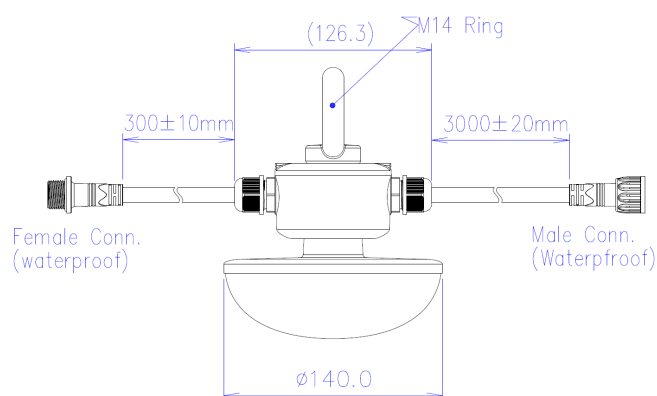

LA1011-O 230VAC 9W

Luminaire agricole

Caractéristiques techniques

DIAMÈTRE	140,0mm
MATIÈRE	Polycarbonate
TENSION D'ALIMENTATION	200-240Vac
PUISSANCE MAXIMALE	9,0W
CONDITIONNEMENT	1

Références

NOM COMMERCIAL RÉF. CONSTRUCTEUR	TEINTE	FLUX	EFFICACITÉ LUMINEUSE
LA1011-O-230-9BL27 ENG0810300000032	2700°K	1080lm	120lm/W
LA1011-O-230-9BL40 ENG0810300000033	4000°K	1080lm	120lm/W