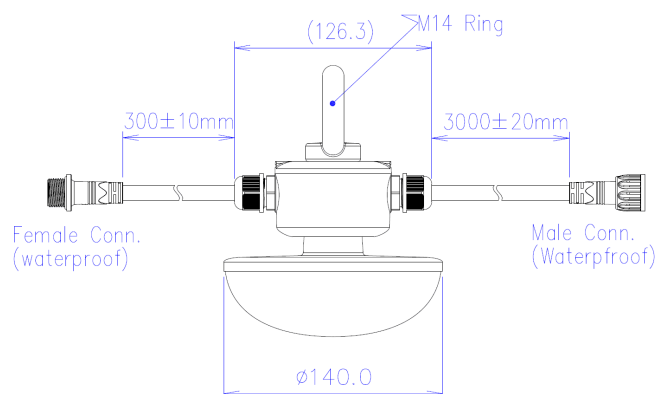

LA1011-T 230VAC 9W

Luminaire agricole

Caractéristiques techniques

DIAMÈTRE	140,0mm
MATIÈRE	Polycarbonate
TENSION D'ALIMENTATION	200-240Vac
PUISSANCE MAXIMALE	9,0W
CONDITIONNEMENT	1

Références

NOM COMMERCIAL RÉF. CONSTRUCTEUR	TEINTE	FLUX	EFFICACITÉ LUMINEUSE
LA1011-T-230-9BL27 ENG0810300000030	2700°K	1080lm	120lm/W
LA1011-T-230-9BL40 ENG0810300000031	4000°K	1080lm	120lm/W