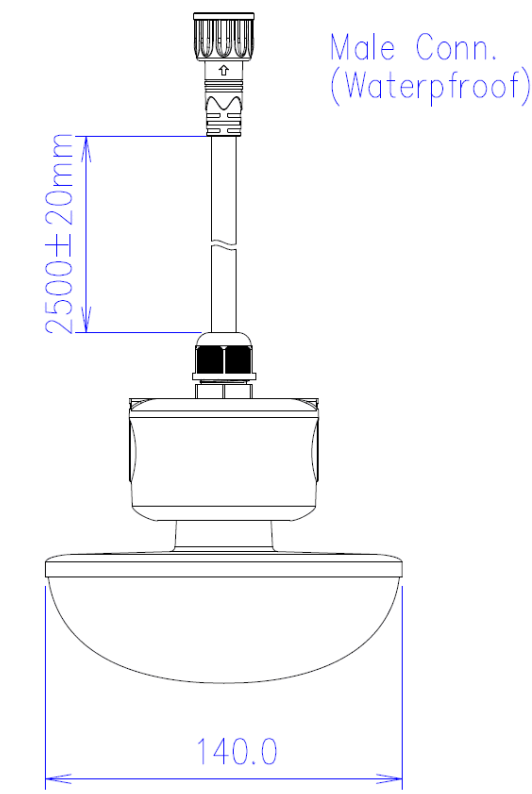

## LA1010-O 230VAC 15W

Luminaire agricole

### Caractéristiques techniques

DIAMÈTRE	140,0mm
MATIÈRE	Polycarbonate
TENSION D'ALIMENTATION	200-240Vac
PUISSANCE MAXIMALE	15,0W
CONDITIONNEMENT	1

## Références

NOM COMMERCIAL RÉF. CONSTRUCTEUR	TEINTE	FLUX	EFFICACITÉ LUMINEUSE
<b>LA1010-O-230-15BL27</b> ENG0810300000020	2700°K	1650lm	120lm/W
<b>LA1010-O-230-15BL40</b> ENG0810300000021	4000°K	1650lm	120lm/W