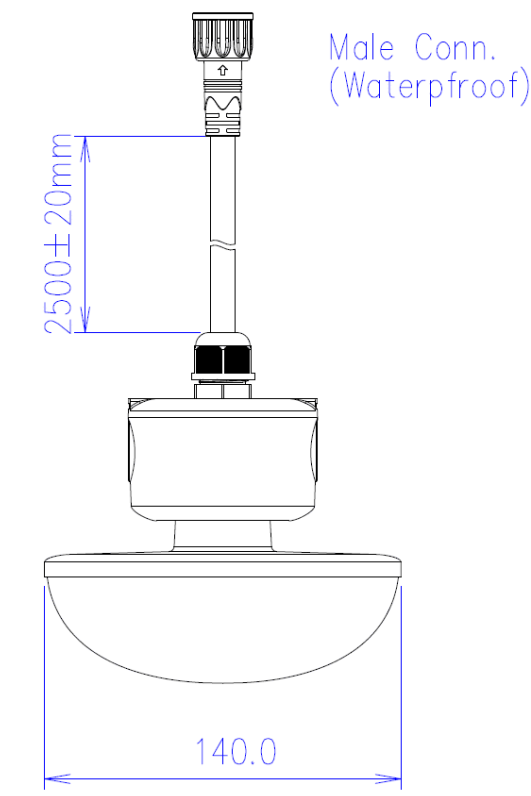

LA1010-T 230VAC 15W

Luminaire agricole

Caractéristiques techniques

DIAMÈTRE	140,0mm
MATIÈRE	Polycarbonate
TENSION D'ALIMENTATION	200-240Vac
PUISSANCE MAXIMALE	15,0W
CONDITIONNEMENT	1

Références

NOM COMMERCIAL RÉF. CONSTRUCTEUR	TEINTE	FLUX	EFFICACITÉ LUMINEUSE
LA1010-T-230-15BL27 ENG0810300000018	2700°K	1650lm	120lm/W
LA1010-T-230-15BL40 ENG0810300000019	4000°K	1650lm	120lm/W