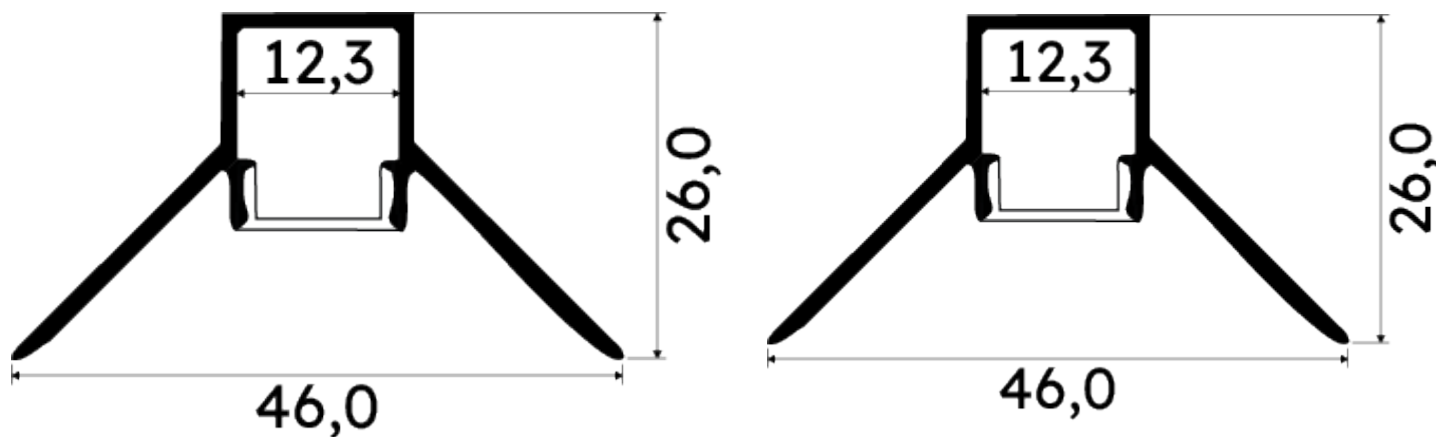

PR1034D-GRIS

Profilé pour plaque de plâtre

Caractéristiques techniques

MATIÈRE	Aluminium
ACCESSOIRE INCLUS	Diffuseur
CONDITIONNEMENT	1