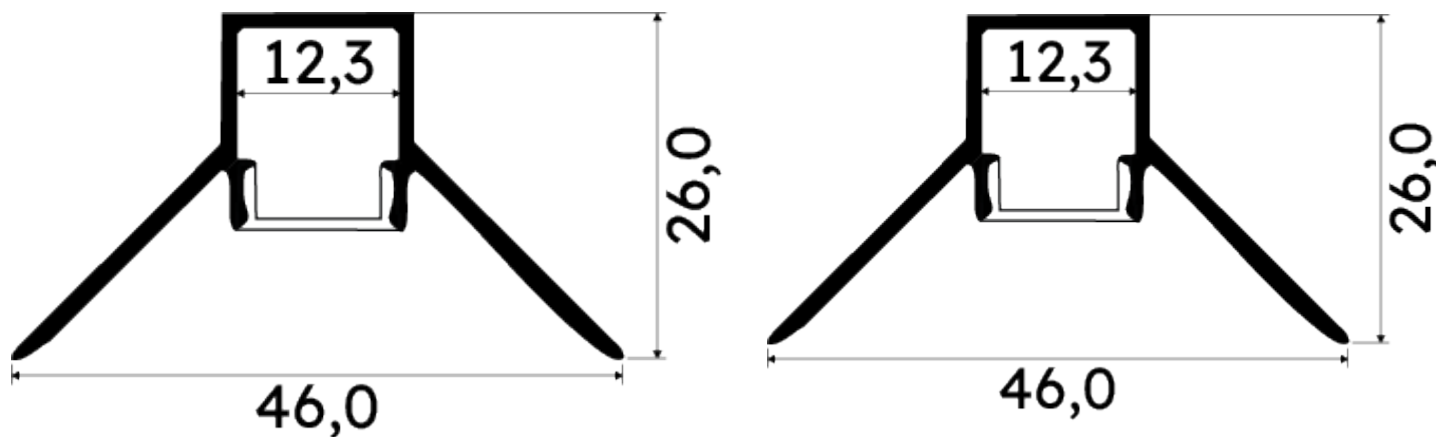

## PR1034-GRIS

Profilé pour plaque de plâtre

## Références

NOM COMMERCIAL RÉF. CONSTRUCTEUR	LONGUEUR	COULEUR DU PRODUIT
<b>PR1034-GRIS</b> ENG1200000001083	2m	Gris
<b>PR1034-GRIS-SP</b> ENG1200000001084	1,0cm	Gris