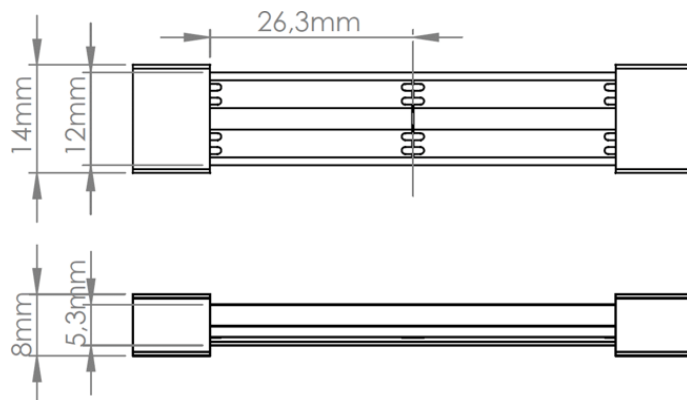

## LR7392 IP67 24V

Ruban COB blanc dynamique

### Caractéristiques techniques

LARGEUR	12,0mm
PUISSANCE MAXIMALE	12,0W/m
POIDS	70g/m
LONGUEUR MAX DU PRODUIT ALIMENTÉ D'UN CÔTÉ	5,0m
SÉCABILITÉ	2,63cm
HAUTEUR	0,53 cm
CONDITIONNEMENT	1

## Références

NOM COMMERCIAL RÉF. CONSTRUCTEUR	LONGUEUR	TEINTE	FLUX	EFFICACITÉ LUMINEUSE	CLASSE ÉNERGÉTIQUE
<b>LR7392-IP67-24-5BL2760</b> ENG0100100000278	5m	2700°K-6000°K	1500lm/m	65lm/W	G
<b>LR7392-IP67-24SPBL2760</b> ENG0110100000219	1,0cm	2700°K-6000°K	1500lm/m	65lm/W	G