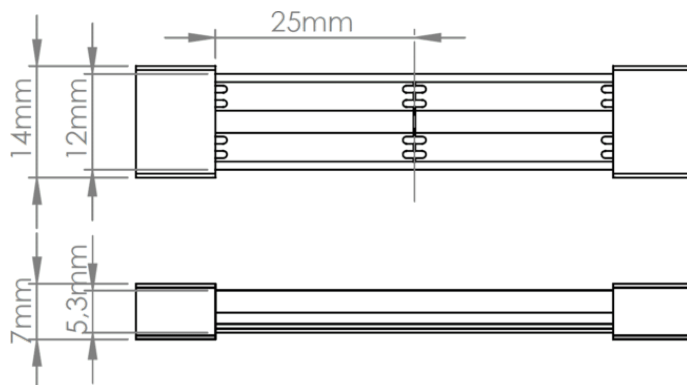

## Caractéristiques techniques

LARGEUR	12,0mm
PUISSANCE MAXIMALE	15,0W/m
POIDS	68g/m
LONGUEUR MAX DU PRODUIT ALIMENTÉ D'UN CÔTÉ	5,0m
SÉCABILITÉ	2,5cm
HAUTEUR	0,53 cm
CONDITIONNEMENT	1

## Références

NOM COMMERCIAL RÉF. CONSTRUCTEUR	LONGUEUR	TEINTE	FLUX	EFFICACITÉ LUMINEUSE
<b>LR1902-IP67-24-5RGB</b> ENG0100100000415	5m	RGB	471lm/m	31lm/W
<b>LR1902-IP67-24SPRGB</b> ENG0110100000224	1,0cm	RGB	471lm/m	31lm/W